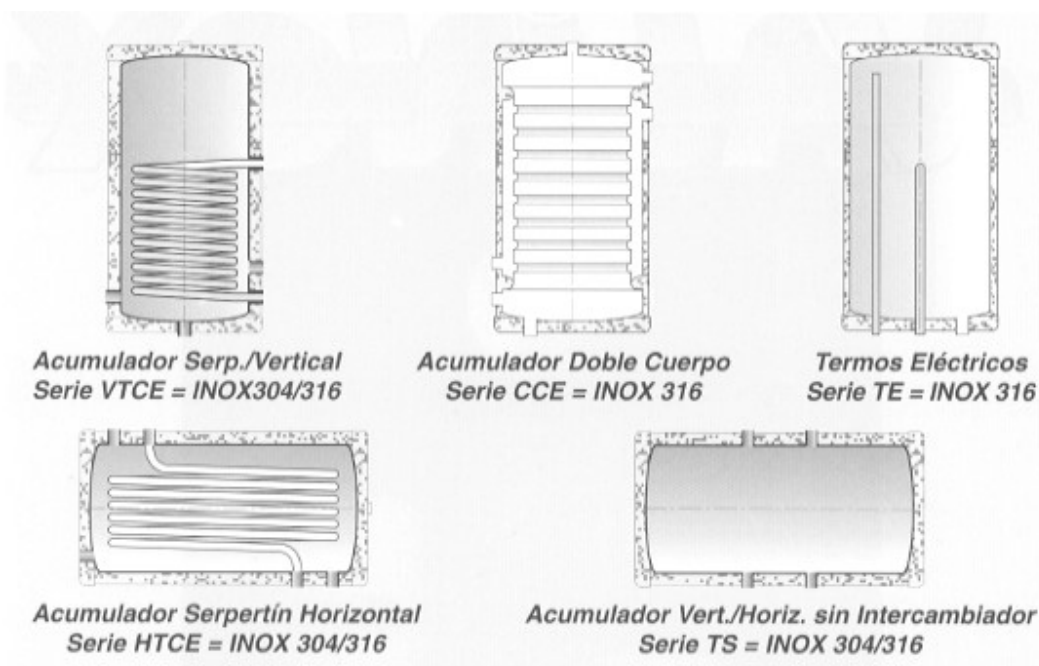

FAMILIA 31: ACUMULADORES VALINOX

CÓDIGO	DESCRIPCIÓN	PVP (€)
3120100	ACUMULADOR VALINOX DOBLE CUERPO COLGAR 100 L	640,00
3120150	ACUMULADOR VALINOX DOBLE CUERPO COLGAR 150 L	875,00
3150100	ACUMULADOR VALINOX SERPENTÍN HORIZONTAL COLGAR 100 L	745,00
3150150	ACUMULADOR VALINOX SERPENTÍN HORIZONTAL COLGAR 150 L	859,38
3130100	ACUMULADOR VALINOX SERPENTÍN VERTICAL SUELO 100 L	710,00
3130150	ACUMULADOR VALINOX SERPENTÍN VERTICAL SUELO 150 L	830,00
3130200	ACUMULADOR VALINOX SERPENTÍN VERTICAL SUELO 200 L	945,00
3140100	ACUMULADOR VALINOX SERPENTÍN VERTICAL COLGAR 100 L	710,00
3140150	ACUMULADOR VALINOX SERPENTÍN VERTICAL COLGAR 150 L	830,00
3110210	ACUMULADOR VALINOX SERPENTÍN VERTICAL COLGAR 200 L	945,00
3110001	ÁNODO MAGNESIO C/TAPON 3/4" 400mm	12,50
3110002	ANODO MAGNESIO C/TAPÓN 1 1/4" 300mm	23,77
3154120	ÁNODO DE MAGNESIO M6x10	15,11
3154140	ÁNODO DE MAGNESIO M8x30	15,30